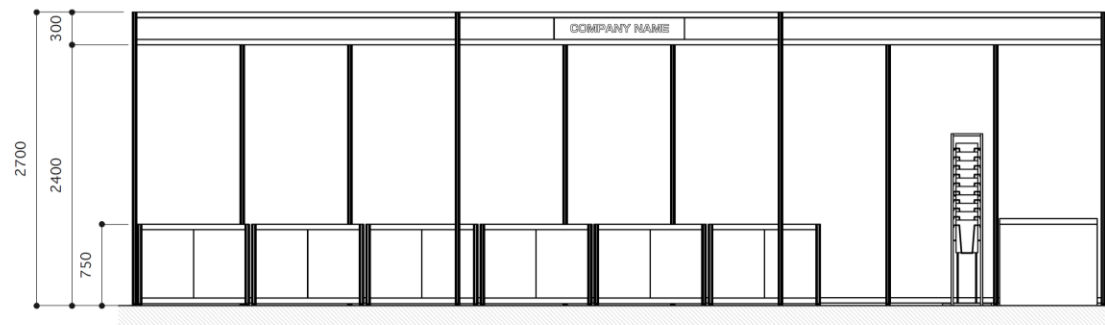

2小間

パッケージブース

セット価格
 ¥180,000
 (消費税別)

パッケージブース 2小間		
品名		数量
展示台(引き戸あり)	(W990xD700xH750)	4台
受付カウンター	(W900xD450xH800)	1台
パラベット	(H300)	6m
社名板	ゴシック系打ち文字 (W1200xH200)	1枚
パイプイス		2脚
カタログスタンド12段		1台
貴名受		1ヶ
スポットライト	100W	4灯
床前カーペット	カーペット留め込み	18㎡
幹線工事	※電気使用料込み	2kW
コンセント	2口 (1600Wまで ※1ヶ所につき800Wまで)	2ヶ
ゴミ箱		1ヶ

※ 展示台は、自由に動かすことができます

3小間

パッケージブース

セット価格
¥250,000
(消費税別)

※ 展示台は、自由に動かすことができます

パッケージブース 3小間		
品名		数量
展示台(引き戸あり)	(W990xD700xH750)	6台
受付カウンター	(W900xD450xH800)	1台
パラベット	(H300)	9m
社名板	ゴシック系打ち文字 (W1200xH200)	1枚
パイプイス		2脚
カタログスタンド12段		1台
貴名受		1ヶ
スポットライト	100W	6灯
床面カーペット	カーペット留め込み	27㎡
幹線工事	※電気使用料込み	3kW
コンセント	2口 (2400Wまで ※1ヶ所につき800Wまで)	3ヶ
ゴミ箱		1ヶ