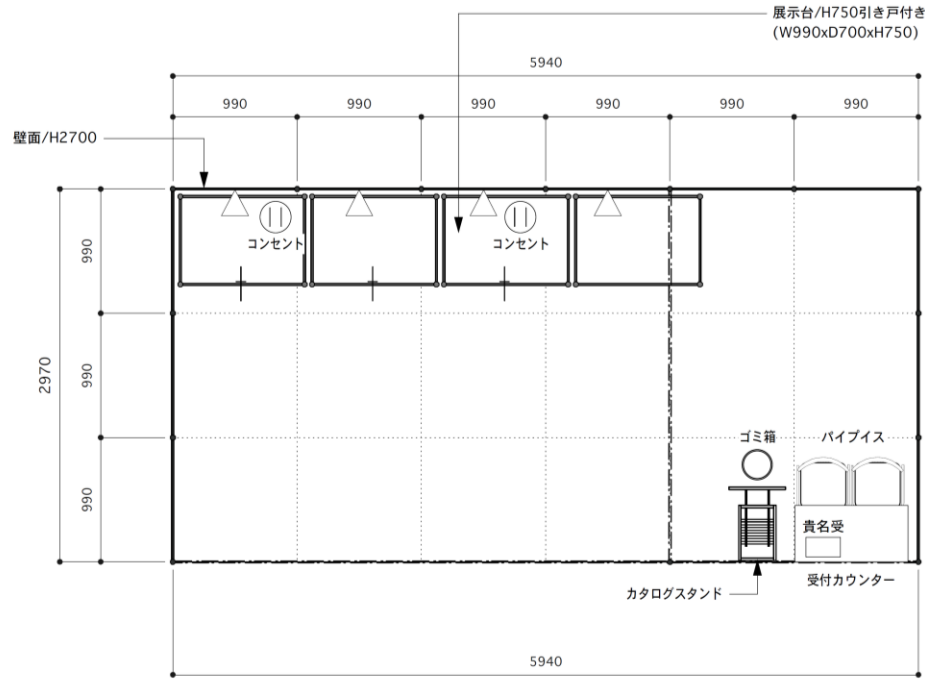

2小間

パッケージブース

セット価格
 ¥180,000
 (消費税別)

パッケージブース 2小間		
品名		数量
展示台(引き戸あり)	(W990xD700xH750)	4台
受付カウンター	(W900xD450xH800)	1台
パラベット	(H300)	6m
社名板	ゴシック系打ち文字 (W1200xH200)	1枚
パイプイス		2脚
カタログスタンド12段		1台
貴名受		1ヶ
スポットライト	100W	4灯
床前カーペット	カーペット留め込み	18㎡
幹線工事	※電気使用料込み	2kW
コンセント	2口 (1600Wまで ※1ヶ所につき800Wまで)	2ヶ
ゴミ箱		1ヶ

※ 展示台は、自由に動かすことができます

3小間

パッケージブース

セット価格
¥250,000
(消費税別)

※ 展示台は、自由に動かすことができます

パッケージブース 3小間		
品名		数量
展示台(引き戸あり)	(W990xD700xH750)	6台
受付カウンター	(W900xD450xH800)	1台
パラベット	(H300)	9m
社名板	ゴシック系打ち文字 (W1200xH200)	1枚
パイプイス		2脚
カタログスタンド12段		1台
貴名受		1ヶ
スポットライト	100W	6灯
床面カーペット	カーペット留め込み	27㎡
幹線工事	※電気使用料込み	3kW
コンセント	2口 (2400Wまで ※1ヶ所につき800Wまで)	3ヶ
ゴミ箱		1ヶ