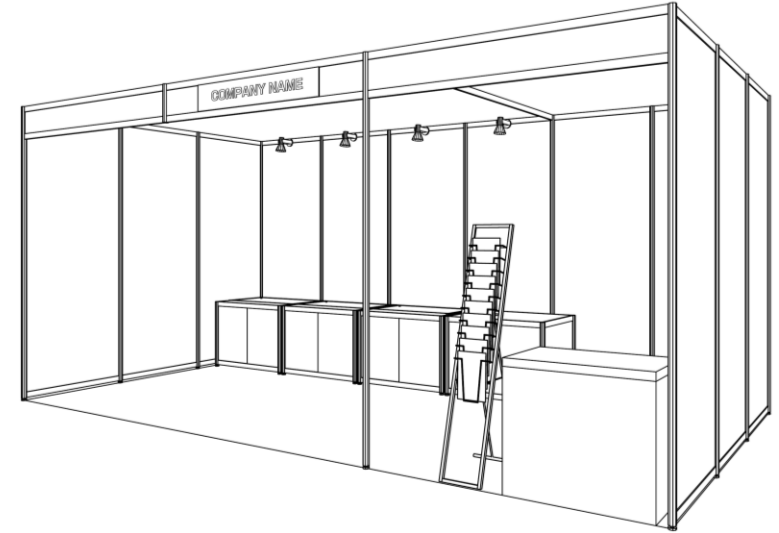

2小間

パッケージブース

セット価格
 ¥180,000
 (消費税別)

パッケージブース 2小間		
品名		数量
展示台(引き戸あり)	(W990xD700xH750)	4台
受付カウンター	(W900xD450xH800)	1台
パラベット	(H300)	6m
社名板	ゴシック系打ち文字 (W1200xH200)	1枚
パイプイス		2脚
カタログスタンド12段		1台
貴名受		1ヶ
スポットライト	100W	4灯
床前カーペット	カーペット留め込み	18㎡
幹線工事	※電気使用料込み	2kW
コンセント	2口 (1600Wまで ※1ヶ所につき800Wまで)	2ヶ
ゴミ箱		1ヶ

※ 展示台は、自由に動かすことができます

3小間

パッケージブース

セット価格
¥250,000
(消費税別)

※ 展示台は、自由に動かすことができます

パッケージブース 3小間		
品名		数量
展示台(引き戸あり)	(W990xD700xH750)	6台
受付カウンター	(W900xD450xH800)	1台
パラベット	(H300)	9m
社名板	ゴシック系打ち文字 (W1200xH200)	1枚
パイプイス		2脚
カタログスタンド12段		1台
貴名受		1ヶ
スポットライト	100W	6灯
床面カーペット	カーペット留め込み	27㎡
幹線工事	※電気使用料込み	3kW
コンセント	2口 (2400Wまで ※1ヶ所につき800Wまで)	3ヶ
ゴミ箱		1ヶ