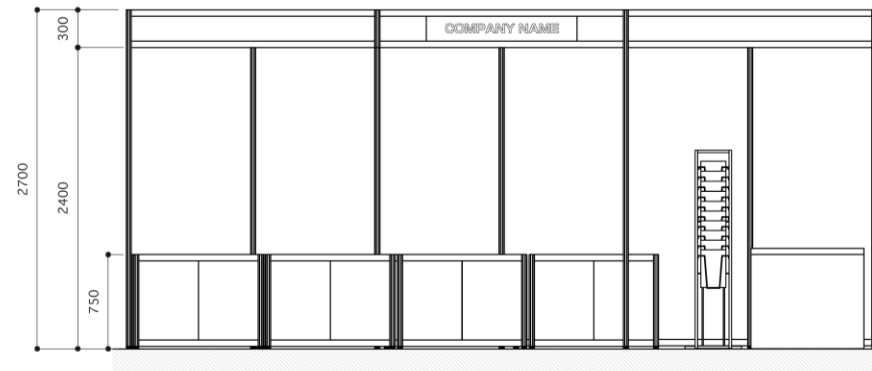

2小間

パッケージブース

セット価格
 ¥180,000
 (消費税別)

パッケージブース 2小間		
品名		数量
展示台(引き戸あり)	(W990xD700xH750)	4台
受付カウンター	(W900xD450xH800)	1台
パラベット	(H300)	6m
社名板	ゴシック系打ち文字 (W1200xH200)	1枚
パイプイス		2脚
カタログスタンド12段		1台
貴名受		1ヶ
スポットライト	100W	4灯
床前カーペット	カーペット留め込み	18㎡
幹線工事	※電気使用料込み	2kW
コンセント	2口 (1600Wまで ※1ヶ所につき800Wまで)	2ヶ
ゴミ箱		1ヶ

※ 展示台は、自由に動かすことができます

3小間

パッケージブース

セット価格
¥250,000
(消費税別)

※ 展示台は、自由に動かすことができます

パッケージブース 3小間		
品名		数量
展示台(引き戸あり)	(W990xD700xH750)	6台
受付カウンター	(W900xD450xH800)	1台
パラベット	(H300)	9m
社名板	ゴシック系打ち文字 (W1200xH200)	1枚
パイプイス		2脚
カタログスタンド12段		1台
貴名受		1ヶ
スポットライト	100W	6灯
床面カーペット	カーペット留め込み	27㎡
幹線工事	※電気使用料込み	3kW
コンセント	2口 (2400Wまで ※1ヶ所につき800Wまで)	3ヶ
ゴミ箱		1ヶ