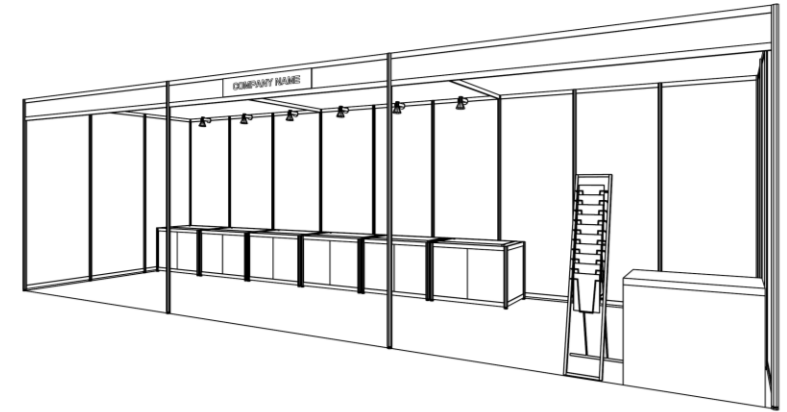

2小間

パッケージブース

セット価格
 ¥180,000
 (消費税別)

パッケージブース 2小間		
品名		数量
展示台(引き戸あり)	(W990xD700xH750)	4台
受付カウンター	(W900xD450xH800)	1台
パラベット	(H300)	6m
社名板	ゴシック系打ち文字 (W1200xH200)	1枚
パイプイス		2脚
カタログスタンド12段		1台
貴名受		1ヶ
スポットライト	100W	4灯
床前カーペット	カーペット留め込み	18㎡
幹線工事	※電気使用料込み	2kW
コンセント	2口 (1600Wまで ※1ヶ所につき800Wまで)	2ヶ
ゴミ箱		1ヶ

※ 展示台は、自由に動かすことができます

3小間

パッケージブース

セット価格
¥250,000
(消費税別)

※ 展示台は、自由に動かすことができます

パッケージブース 3小間		
品名		数量
展示台(引き戸あり)	(W990xD700xH750)	6台
受付カウンター	(W900xD450xH800)	1台
パラベット	(H300)	9m
社名板	ゴシック系打ち文字 (W1200xH200)	1枚
パイプイス		2脚
カタログスタンド12段		1台
貴名受		1ヶ
スポットライト	100W	6灯
床面カーペット	カーペット留め込み	27㎡
幹線工事	※電気使用料込み	3kW
コンセント	2口 (2400Wまで ※1ヶ所につき800Wまで)	3ヶ
ゴミ箱		1ヶ