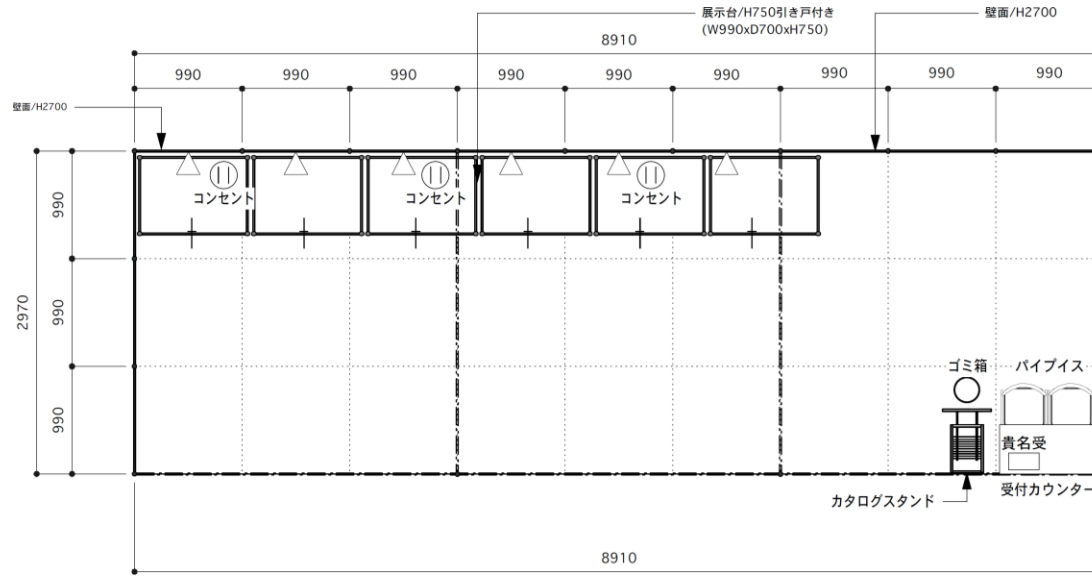

2小間

パッケージブース

セット価格
 ¥180,000
 (消費税別)

パッケージブース 2小間		
品名		数量
展示台(引き戸あり)	(W990xD700xH750)	4台
受付カウンター	(W900xD450xH800)	1台
パラベット	(H300)	6m
社名板	ゴシック系打ち文字 (W1200xH200)	1枚
パイプイス		2脚
カタログスタンド12段		1台
貴名受		1ヶ
スポットライト	100W	4灯
床前カーペット	カーペット留め込み	18㎡
幹線工事	※電気使用料込み	2kW
コンセント	2口 (1600Wまで ※1ヶ所につき800Wまで)	2ヶ
ゴミ箱		1ヶ

※ 展示台は、自由に動かすことができます

3小間

パッケージブース

セット価格
¥250,000
(消費税別)

※ 展示台は、自由に動かすことができます

パッケージブース 3小間		
品名		数量
展示台(引き戸あり)	(W990xD700xH750)	6台
受付カウンター	(W900xD450xH800)	1台
パラベット	(H300)	9m
社名板	ゴシック系打ち文字 (W1200xH200)	1枚
パイプイス		2脚
カタログスタンド12段		1台
貴名受		1ヶ
スポットライト	100W	6灯
床面カーペット	カーペット留め込み	27㎡
幹線工事	※電気使用料込み	3kW
コンセント	2口 (2400Wまで ※1ヶ所につき800Wまで)	3ヶ
ゴミ箱		1ヶ